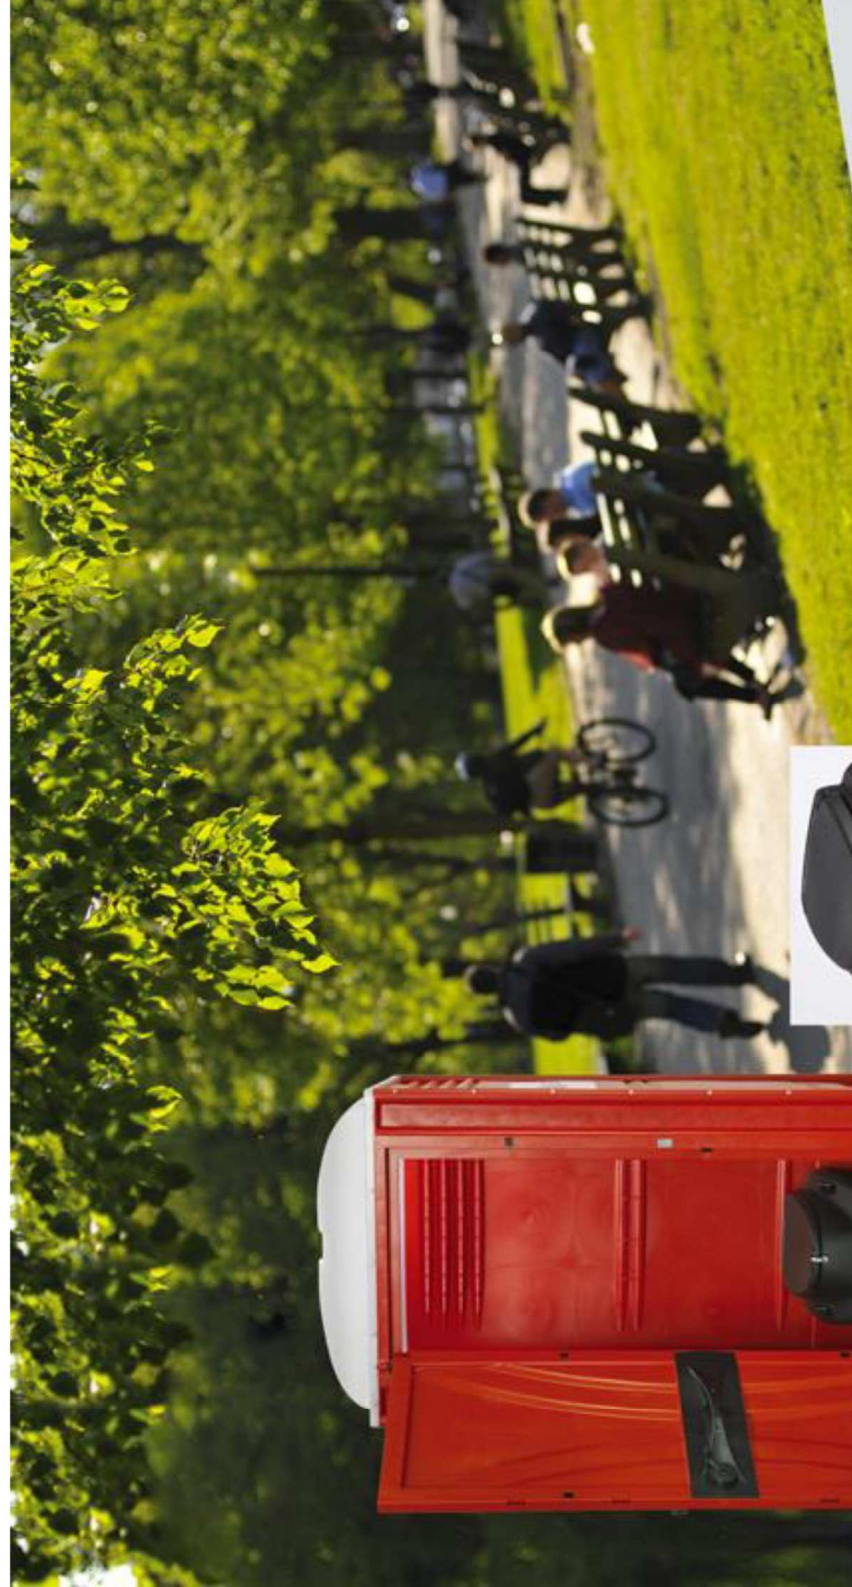

Tanica Estraibile

s.r.l.