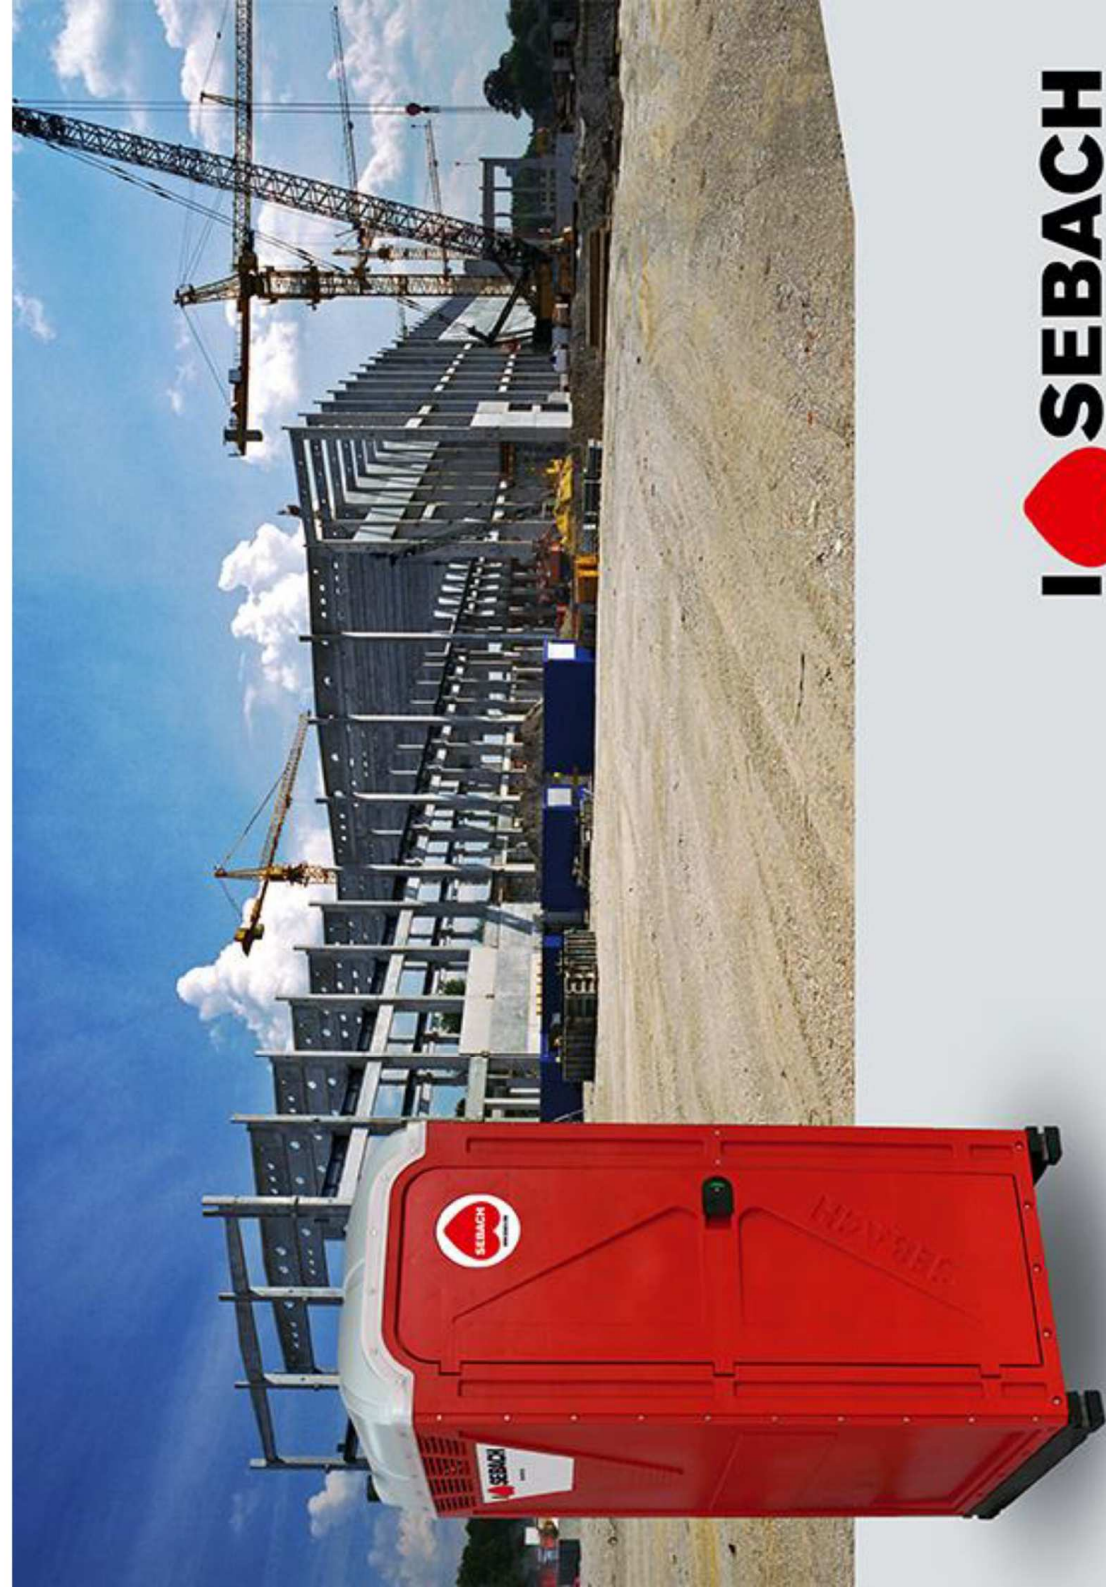

Top San Classic

I ♥ SEBACH
WWW.SEBACH.COM

ITALSERVIZI 2000 s.r.l. **I ♥ SEBACH**
IL SERVIZIO PER VOI

Top San Classic

CABINA

HDPE - Polietilene ad alta densità

PESO

75 KG

MISURE ESTERNE

106x106x232 cm

CAPACITÀ SERBATOIO REFLUI

220 LT ca.

TopSan® Classic, il primo bagno mobile Sebach ad aver ottenuto il brevetto per il sistema di pulizia a nastro rotante in acciaio inox ad essere dotato di serbatoio reflui ad “acqua pulita”. Il sistema di pulizia è azionabile manualmente.

Accessori: Lavamano New, specchio, luce led, dispenser gel.

ILLUMINAZIONE

Il tetto è realizzato in materiale traslucido bianco al fine di garantire una sufficiente illuminazione interna. La cabina può essere dotata, su richiesta, di luce led interna.

LAVAMANO

Lavamano sollevato da terra, azionabile a pompa a piede, può essere installato separatamente.

Altezza: 70 cm
Larghezza: 50 cm
Profondità: 20 cm
Peso: 3 kg
Capacità serbatoio: 20 lt
Materiale: HDPE