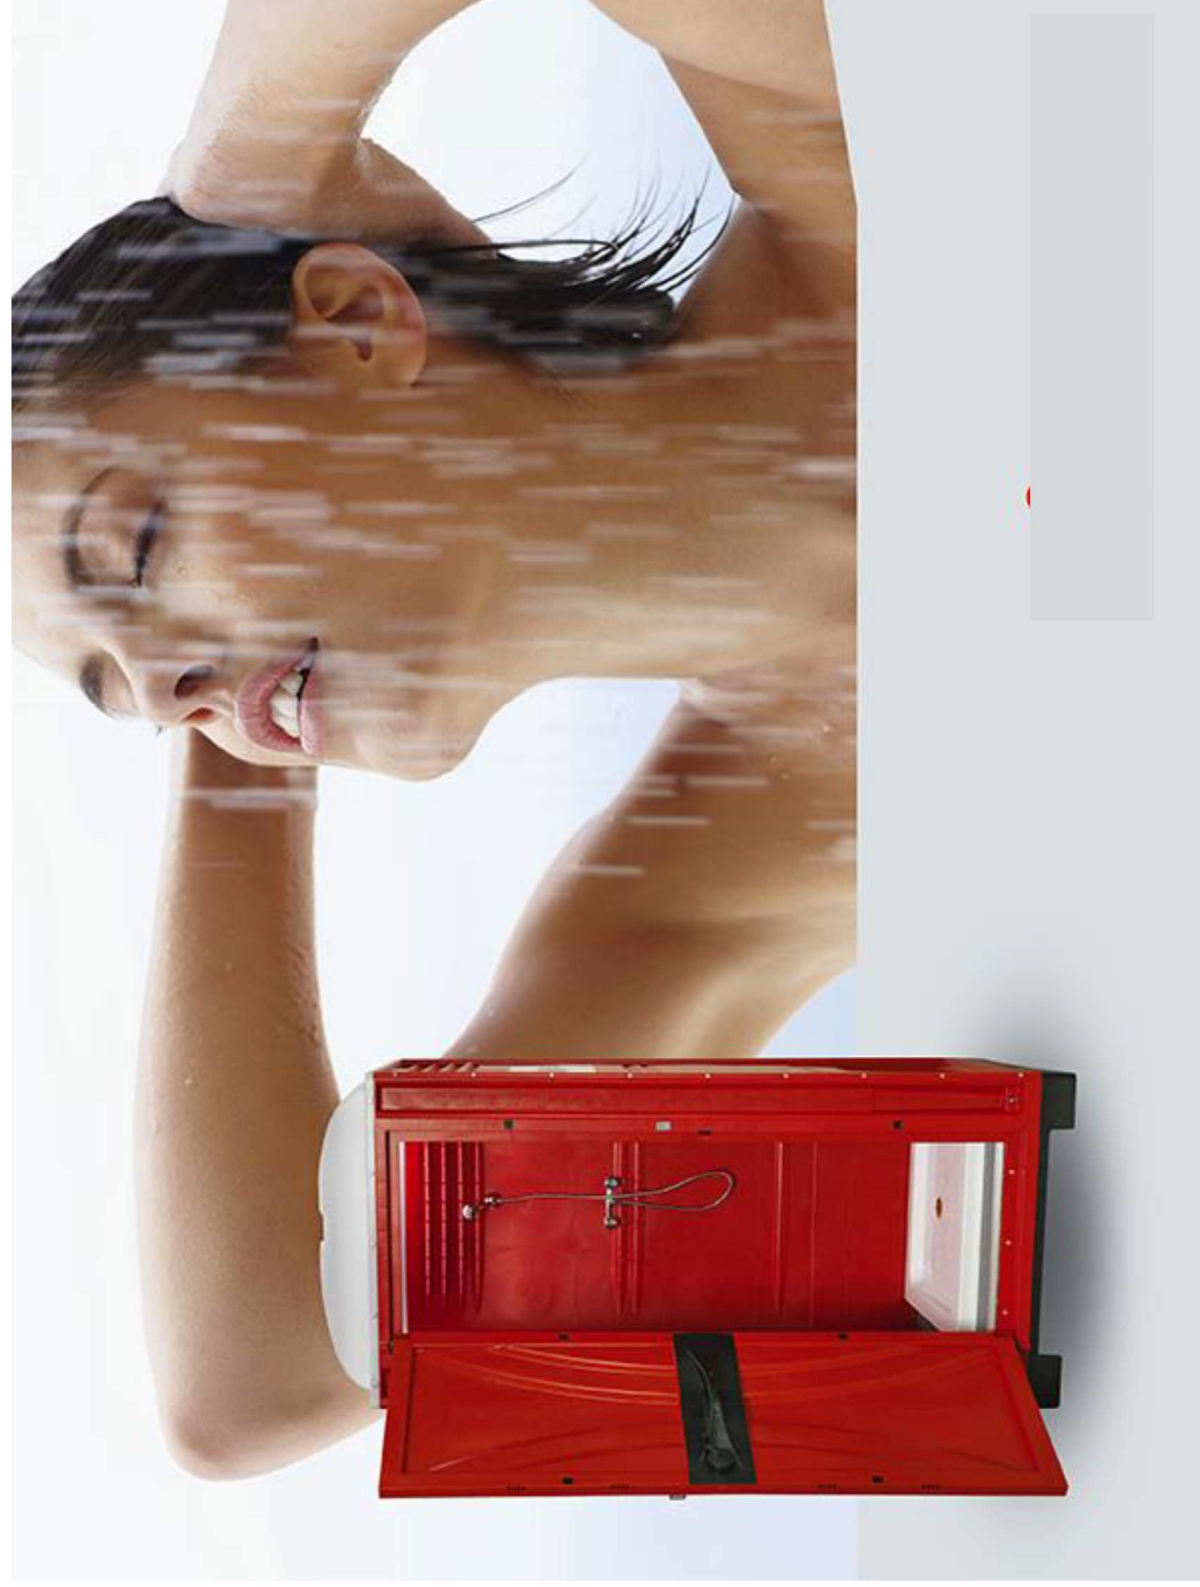

Shower Box

s.r.l.

ITALSERVIZI 2000

I ♥ SEBACH
INTEGRO A SERVIZIO COMPLETO

Shower Box

CABINA

HDPE - Polietilene ad alta densità

PESO

78 KG

MISURE ESTERNE

106x106x242 cm

La **Shower Box** by Sebach è una doccia a tutti gli effetti che necessita di allacciamento alla rete idrica e fognaria. La cabina doccia è dotata di specchio interno, appendiabiti, gruppo doccia con microfono ed erogatore a flusso continuo. Il pavimento è realizzato in materiale anti scivolo; è spaziosa, sicura e permette movimenti in tutta comodità e praticità. Ideale per qualsiasi tipo di servizio come grandi manifestazioni, agricoltura, edilizia e molto altro ancora.