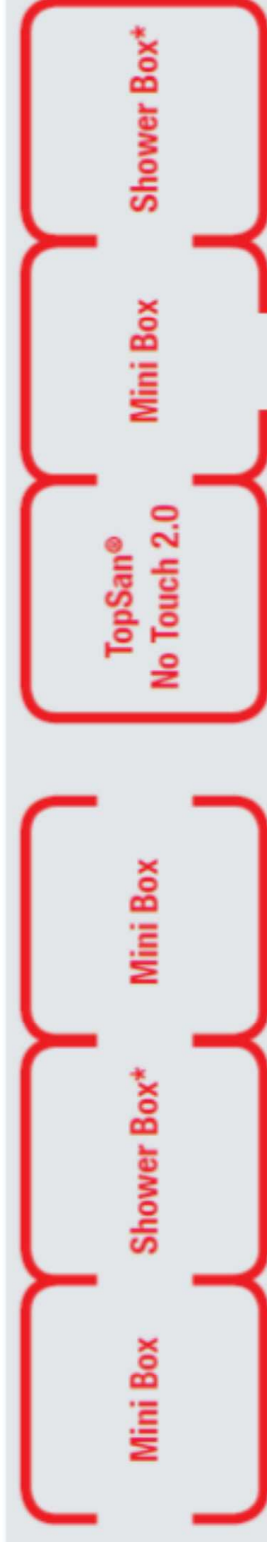

All-in-one

I ❤️ SEBACH
WWW.SEBACH.COM

ITALSERVIZI 2000 s.r.l. I ❤️ SEBACH
www.italservizi2000.it

All-in-one

All-in-one è il risultato di uno studio che consente di comporre una struttura modulare con due o più cabine Sebach, in base alle singole esigenze e per qualsiasi tipologia di servizio, quale evento, grande manifestazione, agricoltura, edilizia e molto altro ancora. Le combinazioni possibili sono molteplici e attuabili con tutti i prodotti Sebach da quelli mobili a quelli allacciati alla rete idrico-fognaria.

ITALSERVIZI 2000 s.r.l.

SEBACH
SISTEMI MOBILI

Alcune possibili combinazioni nella **versione Duo**:

- Mini Box + Toilet Box*
- Mini Box + Shower Box*
- Mini Box + Stand-Up!
- Mini Box + TopSan® No Touch 2.0

Alcune possibili combinazioni nella **versione Trio**:

- Mini Box + Shower Box* + Mini Box
- TopSan® No Touch 2.0 + Mini Box + Shower Box*
- Shower Box* + Mini Box + Shower Box*

*prodotti collegati alla rete idrico-fognaria